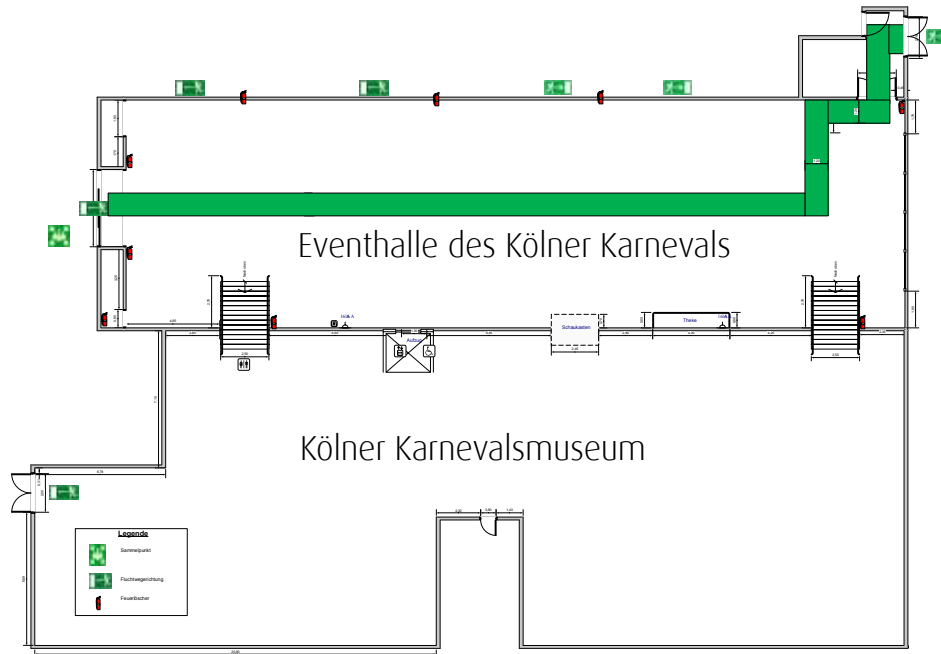

Kapazität, Ausstattung und Besonderheiten

Größe	500 m ² , barrierefrei (Fahrstuhl vorhanden)
Bestuhlungsvarianten	Bankett, Party/Lounge, Reihenbestuhlung, Parlament
Bankett	bis 240 Personen
Party/ Lounge	bis 300 Personen
Reihenbestuhlung	bis 400 Personen
Parlamentarisch	bis 288 Personen
Parkplätze	35 eingezeichnete Parkplätze
Außenfläche	1.800 m ²
Bühne	kann entsprechend der Anforderungen integriert werden
Garderobe	vorhanden und erweiterbar
Technik	Licht und Beschallung (zusätzliches Equipment mietbar)
Klima- und Heizung	vorhanden

Events
Tagungen
Hochzeiten

Eventhalle des Kölner Karnevals

Raum für besondere Feste

Events, Tagungen & Hochzeiten in der Eventhalle des Kölner Karnevals

Hallenplan - Eventhalle des Kölner Karnevals

Events
Tagungen
Hochzeiten